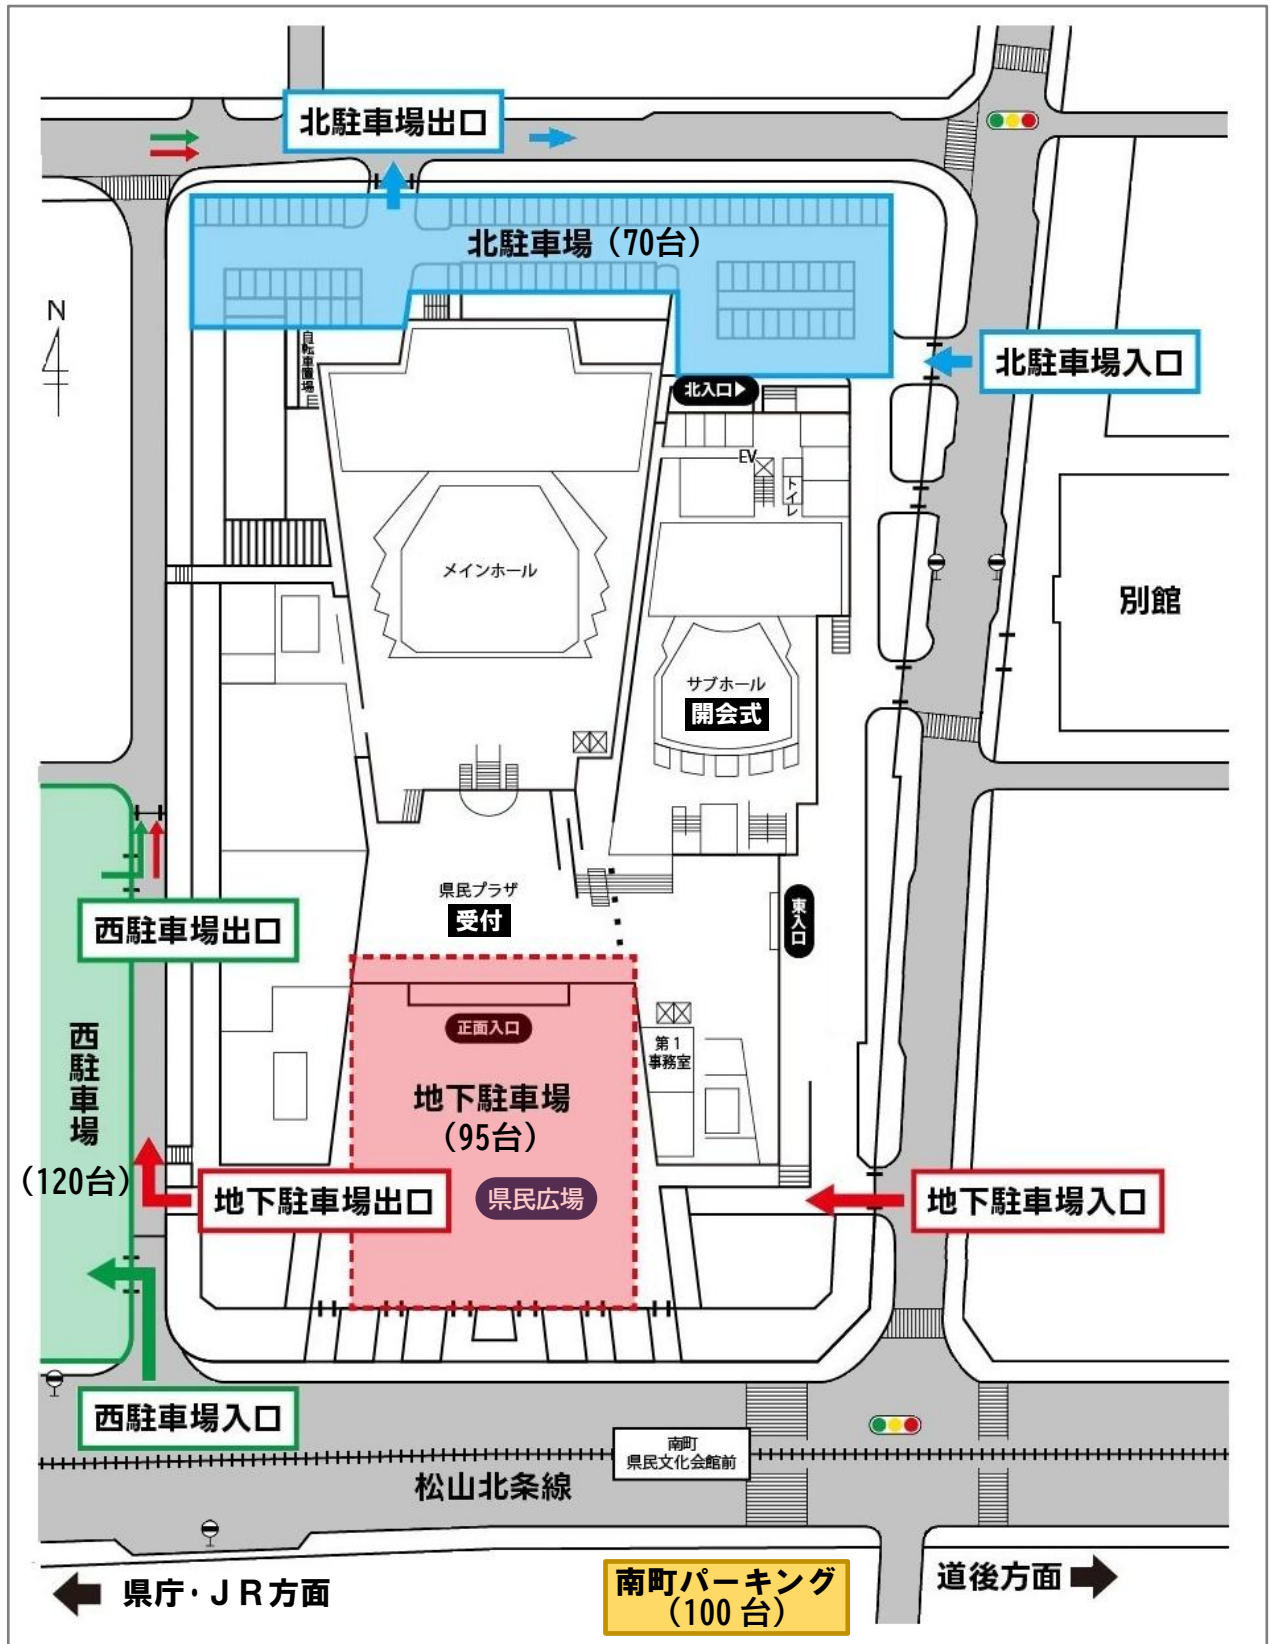

## V アクセス、会場案内図

<p>J R 利用</p>	J R 松山駅	→	伊予鉄 市内電車 道後温泉駅行き	→21分→	南町・県民文化会館前	→	<p>愛媛県県民文化会館</p>
		→	伊予鉄 バス	→27分→	南町・県民文化会館前	→	
<p>松山道 利用</p>	川之江 JCT 方面から	→	東温スマートインターチェンジ 東温 I C は松山 I C の 3.4 km 東	→30分→			<p>愛媛県県民文化会館</p>
	宇和島方面から	→	松山インターチェンジ	→25分→			

会場周辺図・駐車場案内

▶マイクロバス等の大型車を利用する場合は、各自で予約してください。

県民文化会館直営 (約 300 台) : 089-923-5111    南町パーキング (約 100 台) : 089-957-0963

▶満車の場合は、近隣の民間駐車場をご利用ください。スーパー等への駐車はご遠慮ください。

▶北駐車場を利用した方は、会館の外庭を通り東入口からお入りください。北入口は利用できません。